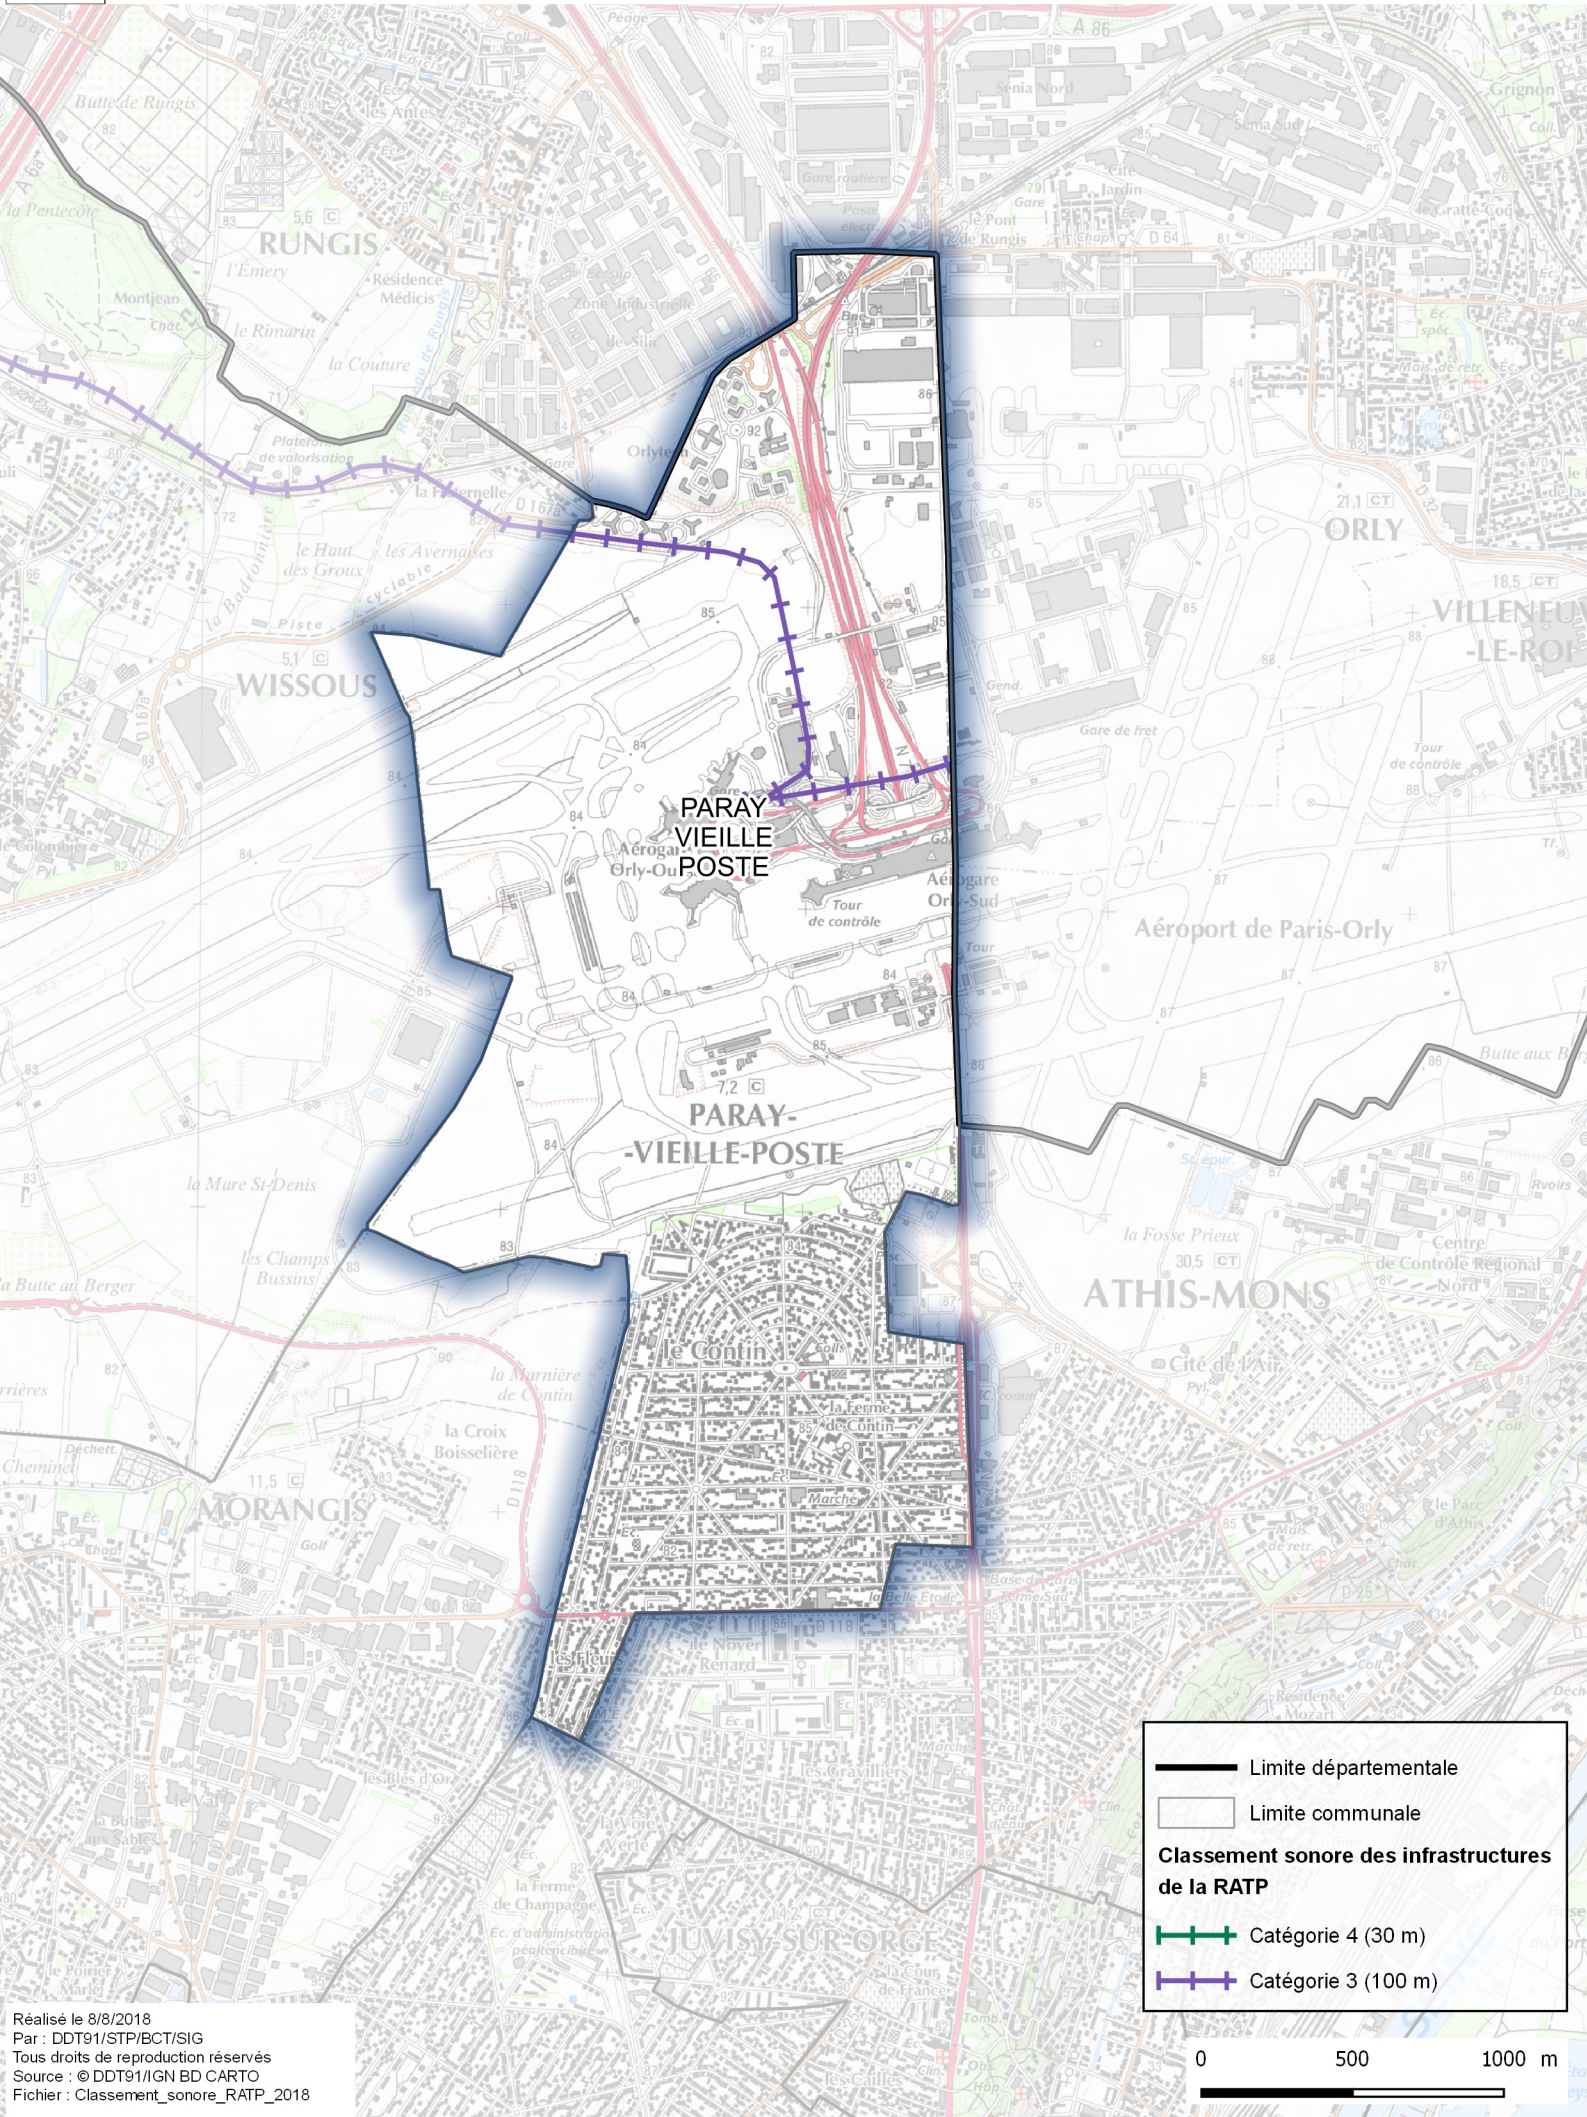

Classement sonore des infrastructures ferroviaires de la Régie Autonome des Transports Parisiens en Essonne

Carte de type B

Classement sonore des infrastructures de la RATP

- Limite départementale
- Limite communale
- +— Catégorie 4 (30 m)
- +— Catégorie 3 (100 m)